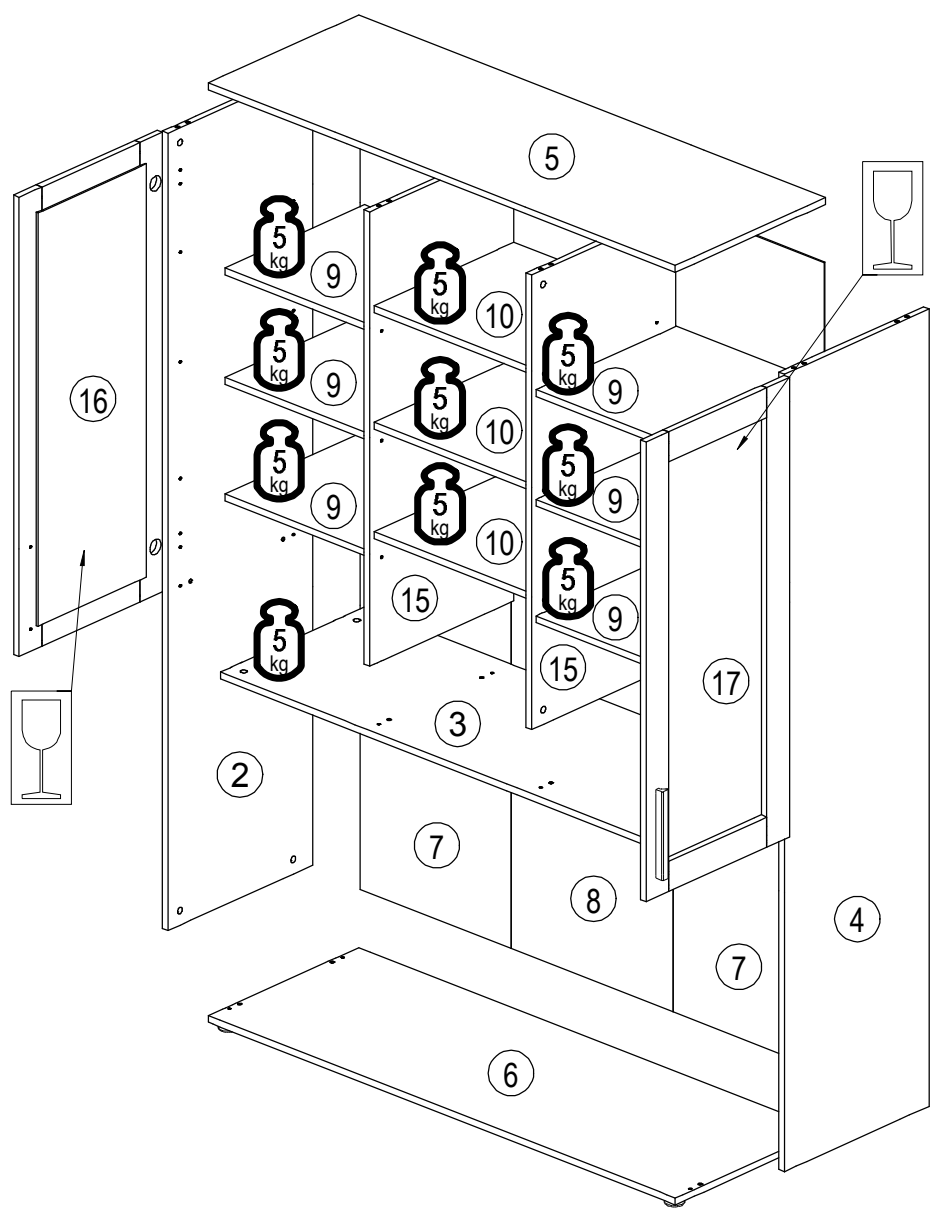

SK NÁVOD NA MONTÁŽ
 CZ MONTÁŽNÍ NÁVOD
 HU SZERELÉSI UTASÍTÁS
 DE MONTAGEANLEITUNG

DUNAJ TYP 6

	1350	mm
	1908	
	470	

	120 min		PZ 2	≤ 0,5 kg	3m

ID	ID	Part	Qty	Ratio
12702	2	1860*449*16	1x	1/3
12703	3	1316*448*16	1x	2/3
12696	4	1860*449*16	1x	1/3
12705	5	1350*467*16	1x	2/3
12706	6	1350*467*16	1x	2/3
12707	7	1886*437*2,5	2x	1/3
12708	8	1886*468*2,5	1x	1/3
12709	9	414*435*16	4x	1/3
12709	9	414*435*16	2x	2/3
12710	10	452*435*16	3x	1/3
12966	15	1060*448*16	2x	2/3
	16	1072*446*20	1x	3/3
	17	1072*446*20	1x	3/3

A 2x	B 20x	C 20x	D 20x	E 36x	F 4x	G 100x	H 8x	J 4x	K 1x	
L 1x	M 1x	N 2x	P 2x	Q 20x	R 4x	S 4x				

--	--	--	--	--	--	--	--	--	--	--

A 2x	B 20x	C 20x	D 20x	E 36x	F 4x	G 100x	H 8x	J 4x	K 1x	L 1x
N 2x	O 2x	P 4x	Q 4x							